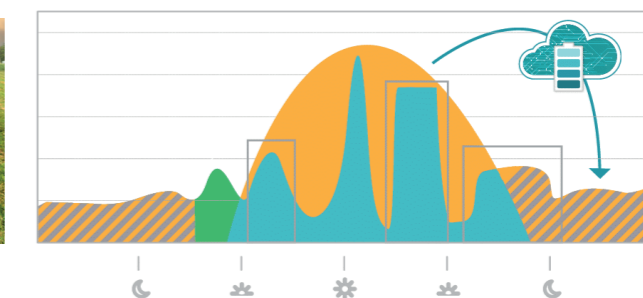

Stockez 100% de votre surplus d'électricité solaire

Dans votre batterie et réutilisez-le lorsque vous en avez besoin avec MyLight Systems

- Autoconsommation
- Revente de surplus
- Stockage virtuel

- Consumption couverte par MySmartBattery
- Consumption d'électricité issue du réseau (énergie verte)
- Consumption couverte par la production
- Production d'électricité stockée dans MySmartBattery